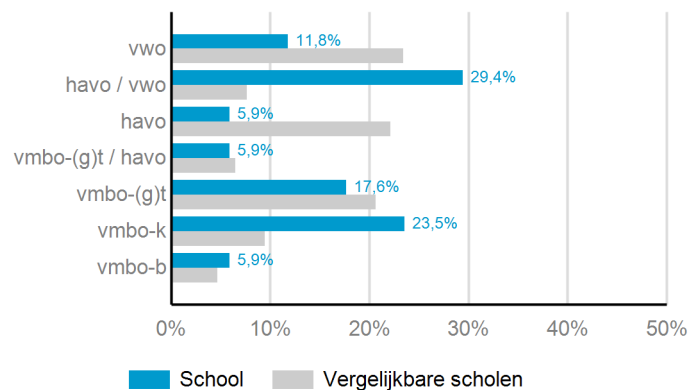

IKC Stella Nova

📍 Willem Alexanderplantsoen 2, 2713VM Zoetermeer
☎ 0793169184
🌐 <http://www.ikcstellanova.nl>
✉ info@ikcstellanova.nl

Welke kernwoorden passen bij de school?

Hoeveel leerlingen heeft de school in 2016-2017?

Welke schooladviezen heeft de school aan de leerlingen gegeven in 2015-2016?

Hoe worden de leerlingen gegroepeerd?

Leerstofjaarklassen
(leerlingen zijn op basis van leeftijd gegroepeerd)

Combinatiegroepen
(samenvoegen van twee of meer leerjaren tot een groep, bijvoorbeeld groep 3/4)

Bouwgroepen / Stamgroepen / Heterogene groepen
(leerlingen met verschillende leeftijden en niveaus zitten in één klas)

✓ **Groepsdoorbrekende niveaugroepen**
(leerlingen met verschillende leeftijden zijn op niveau gegroepeerd voor bepaalde instructie of activiteiten)